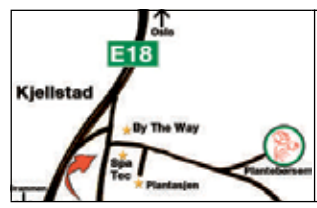

Ninja sunbed

Hjørnegruppe med heisbart bord

Devine skinngruppe
Kan stå ute i vind og vær (regner igjennom)

Fra Drammen, ta av fra E18 ved By The Way på Kjellstad. Sving inn til venstre ved Spatec, kjør forbi Plantasjen ca. 200 meter. Plantebørsen er på venstre hånd.