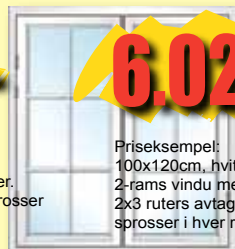

Over 2000 vinduer tilgjengelig på lager!

Sidehengslede vinduer

Vakre vinduer til fantastiske priser!

Vinduene kan leveres med både 2- og 3-lags energiglass argongass og grå swisspacer. Leveres på mål etter ønsket stilart og størrelse. vakker profil på innsiden både på karm og ramme. 115mm karmbredde.

Priseksempel med 2-lags energiglass med argongass og grå varmkant.

Bestillingsvarer!

5.188,-

Priseksempel: 100x120cm, hvitmalt. 2-rams vindu med hasper. 1x3 ruters avtagbare sprosser i hver ramme.

6.020,-