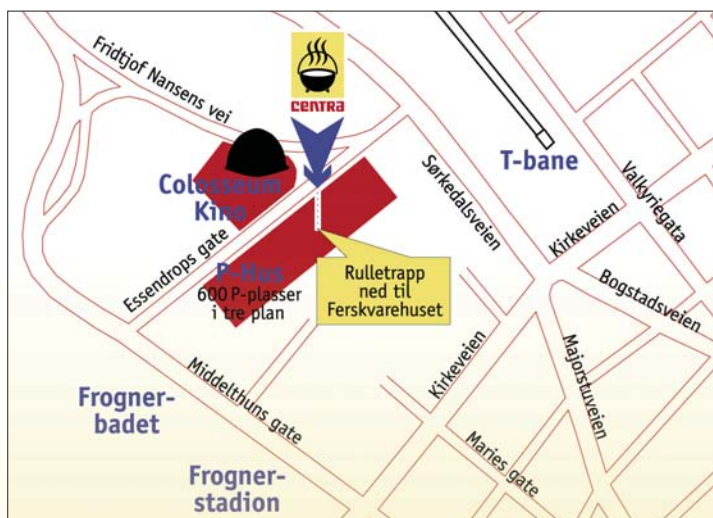

Kapteinens Fylte Rødspette

300 g / kr 149,67 pr. kg

44⁹⁰

FRI PARKERING

Du som handler for over kr. 100,- i ferskvarehuset Centra, får fri parkering den første timen i Colosseum Parks parkeringshus. Husk å trekke vanlig korttidsparkeringsbillett og få den stemplet hos en av våre kassamedarbeidere, aktiver så rabatten i betalingsautomaten.