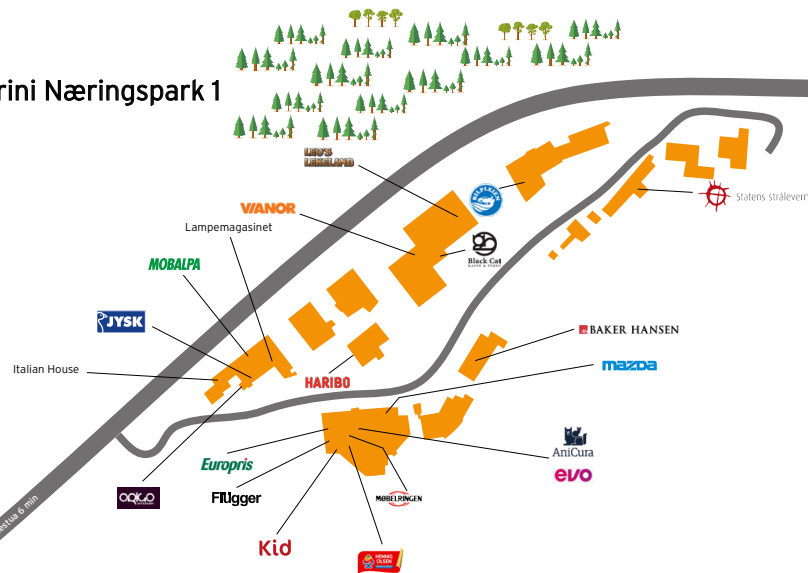

STARTE EGEN BUTIKK?

Grini Næringspark 1

750 M2 SPENNENDE BUTIKKLOKALE TIL UMLEIE GRINI NÆRINGSPARK 1

Lokalene er regulert for arealkrevende handel. Andre leietakere i bygget er bl.a. Europris, Møbelringen, KID Interiør og Flugger.

Det er svært god kundetraffikk til dagens butikker og parkeringsdekning på tomten.

Ta kontakt med Nicolai Rasch
t: 91556363 e:nicolai@bjerch.no